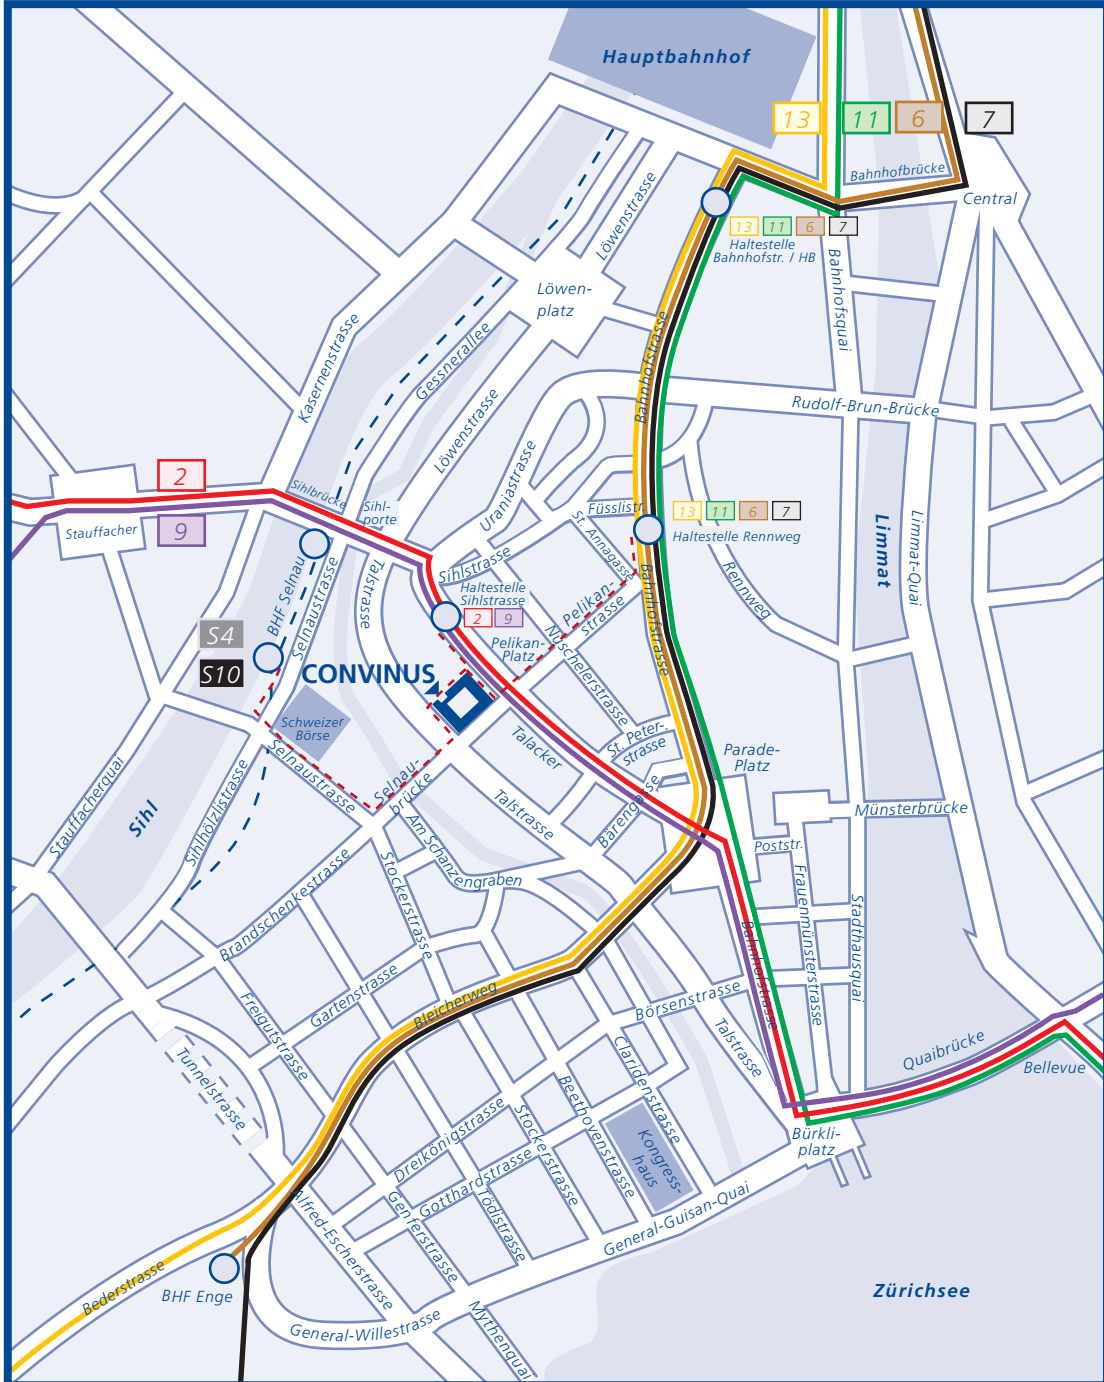

CONVINUS

International Employment Solutions

LAGEPLAN

(Anreise mit den öffentlichen Verkehrsmitteln)

--- Fussweg zu CONVINUS (1-5 Minuten)

CONVINUS

International Employment Solutions

Talstrasse 70 · CH-8001 Zurich